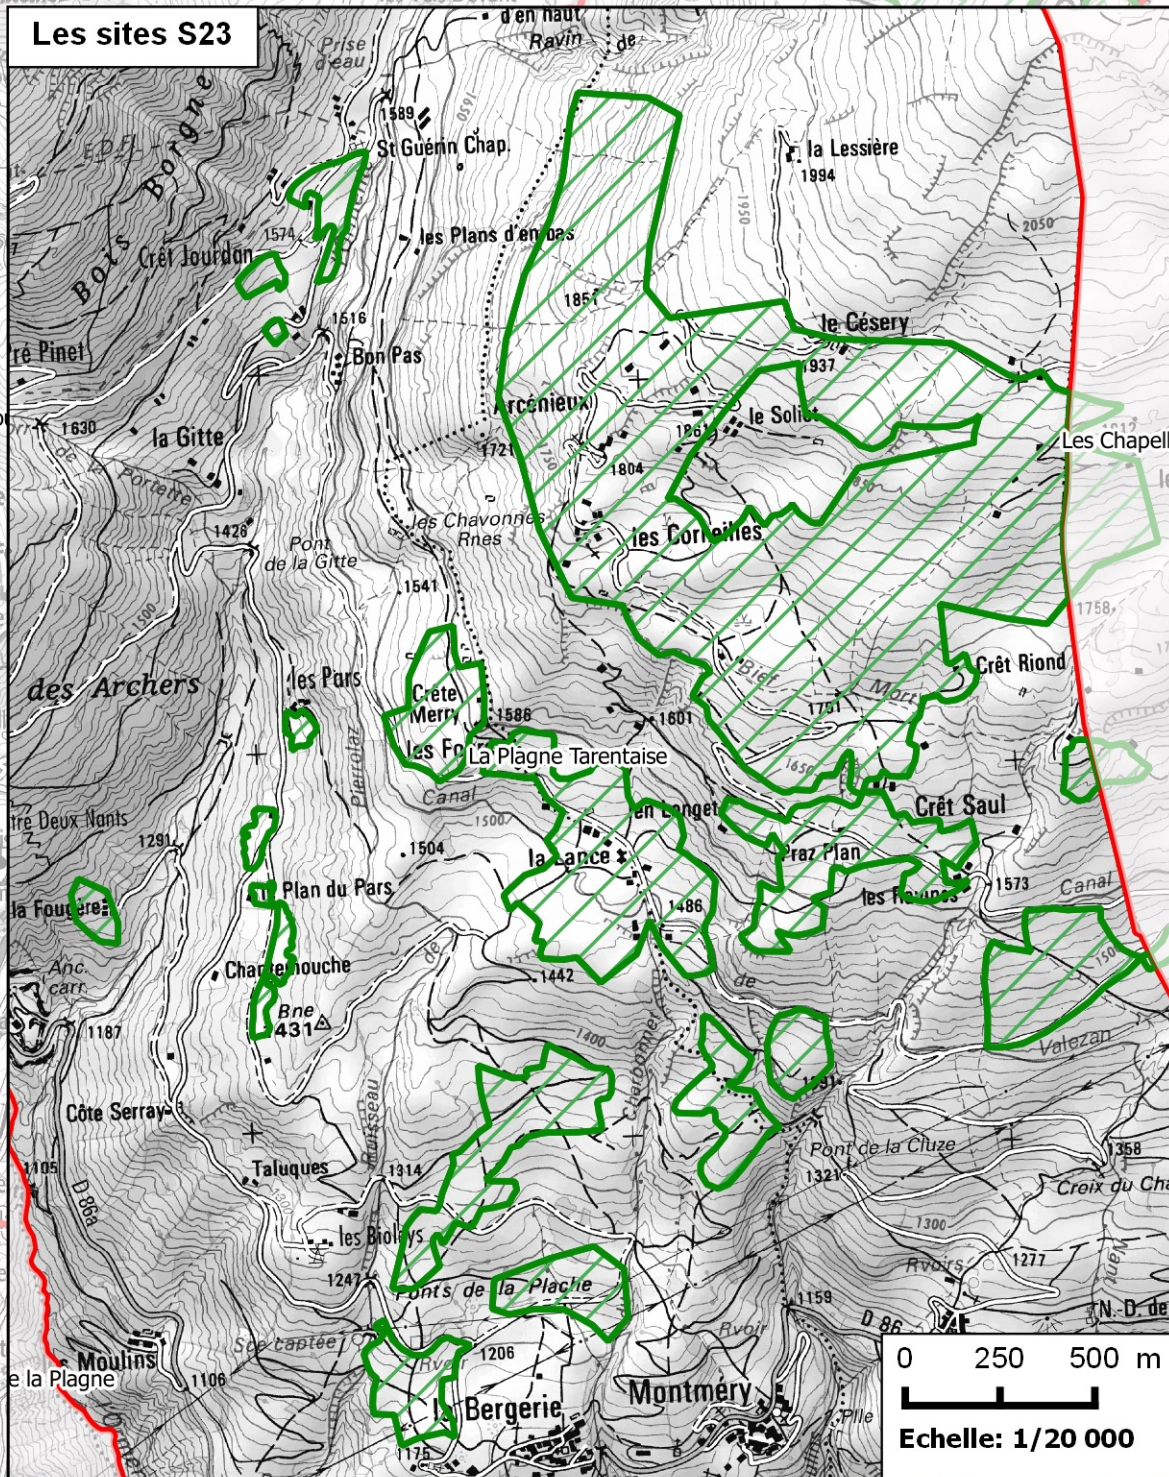

SITES NATURA 2000 - COMMUNE DE LA PLAGNE TARENTEAISE - 73150

PRÉFET DE LA SAVOIE

| N° SITE | DENOMINATION | SURFACE (Ha) | OPERATEURS |
|---------|-----------------------|--------------|--------------------------|
| S23 | ADRETS DE TARENTEAISE | 223.85 | CHAMBRE DE L'AGRICULTURE |

0 250 500 m
Echelle: 1/20 000

0 1000 2000 m
Echelle: 1/70 000

Légende

- Zones NATURA 2000
- Limites de communes