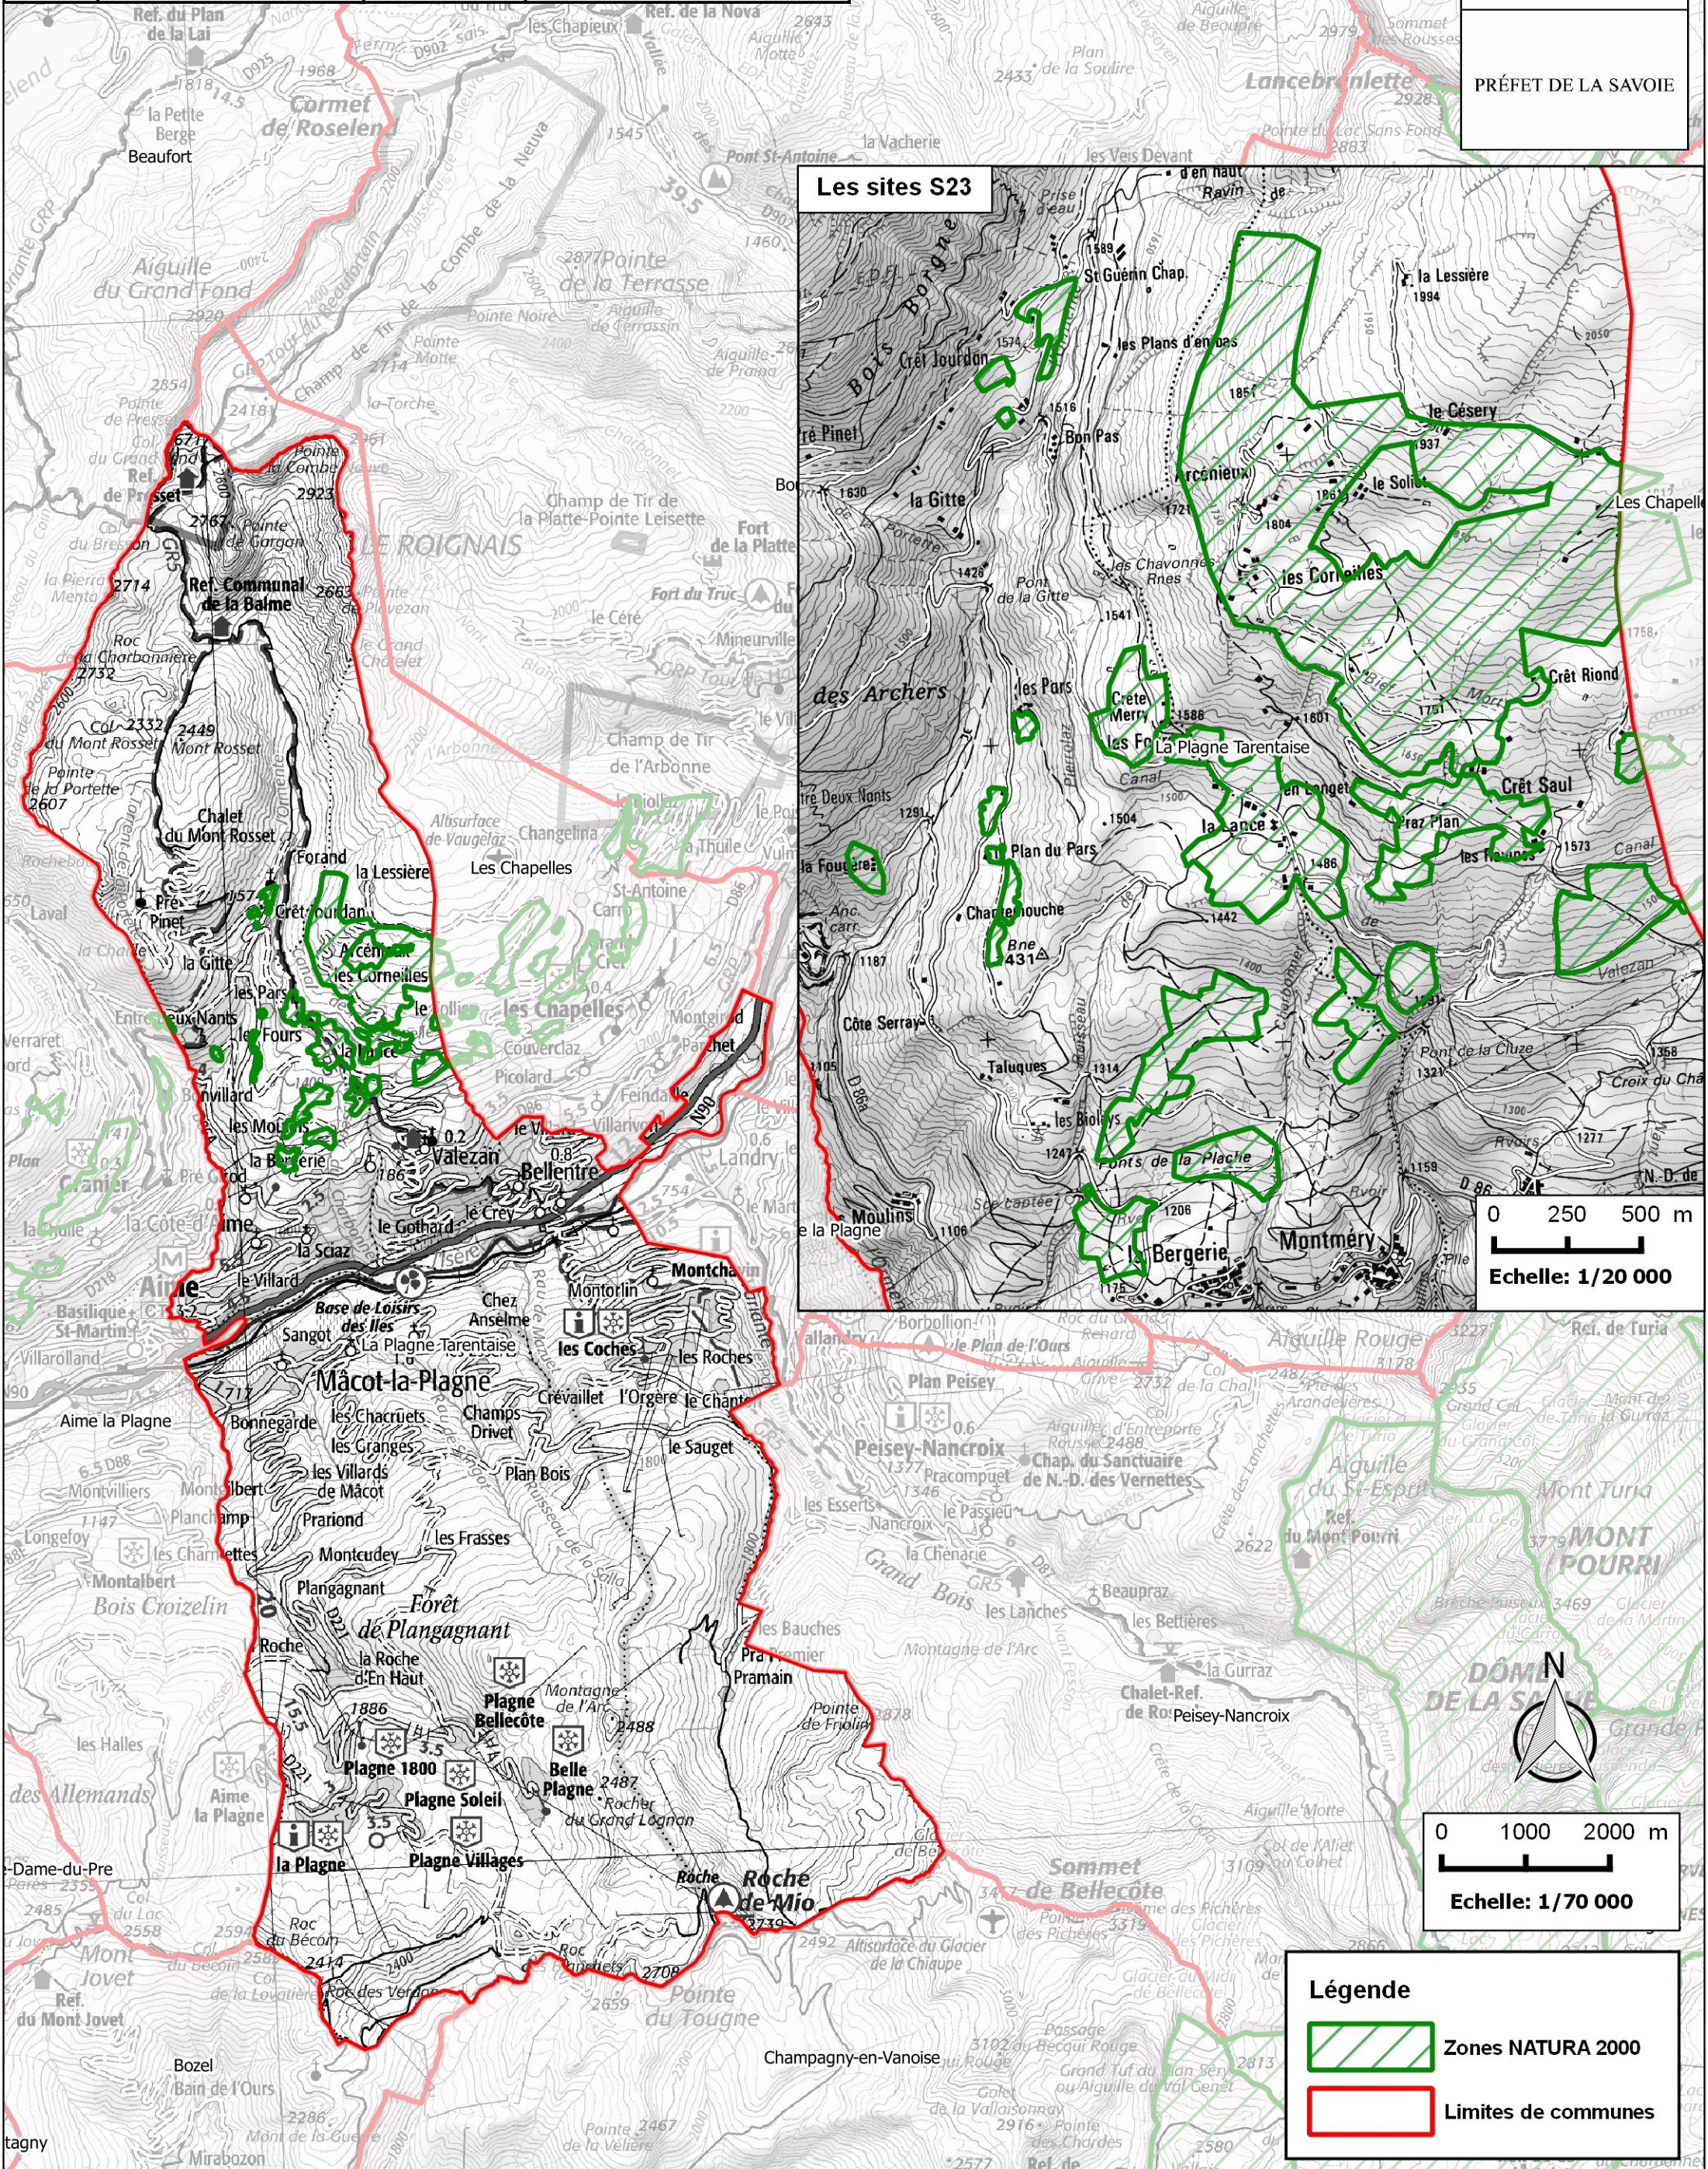

SITES NATURA 2000 - COMMUNE DE LA PLAGNE TARENTEAISE - 73150

PRÉFET DE LA SAVOIE

| N° SITE | DENOMINATION | SURFACE (Ha) | OPERATEURS |
|---------|-----------------------|--------------|--------------------------|
| S23 | ADRETS DE TARENTEAISE | 223.85 | CHAMBRE DE L'AGRICULTURE |

0 250 500 m
Echelle: 1/20 000

0 1000 2000 m
Echelle: 1/70 000

Légende

- Zones NATURA 2000
- Limites de communes